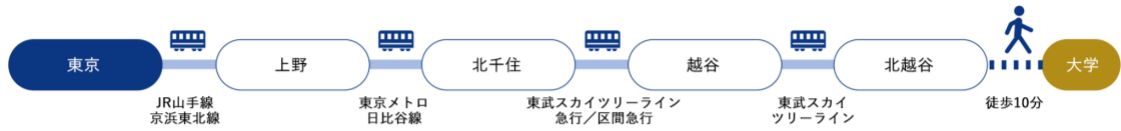

主要駅からのアクセス

— 東京駅から：電車 約50分