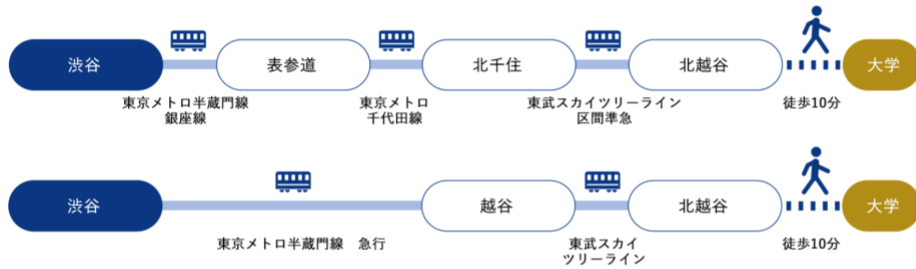

主要駅からのアクセス

— 東京駅から：電車 約50分

— 渋谷駅から：電車 約65分

— 新宿駅から：電車 約60分

— 大宮駅から：電車 約40分

空港からのアクセス

— 羽田空港から＜電車利用＞：電車 約80分

— 羽田空港から＜バス利用＞：バス 約100分

※バスの場合、道路事情等により所要時間は前後します。また、予め予約が必要な路線もありますのでご注意ください。

文教大学 越谷キャンパス

北越谷駅（東武鉄道・伊勢崎線）

下車、西口より徒歩 10 分