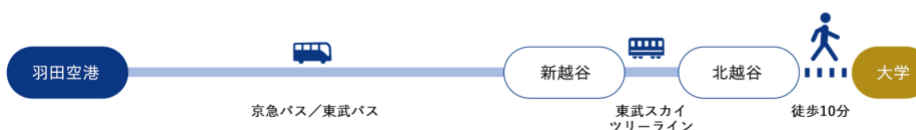

※バスの場合、道路事情等により所要時間は前後します。また、予め予約が必要な路線もありますのでご注意ください。

文教大学 越谷キャンパス

北越谷駅（東武鉄道・伊勢崎線）

下車、西口より徒歩 10 分