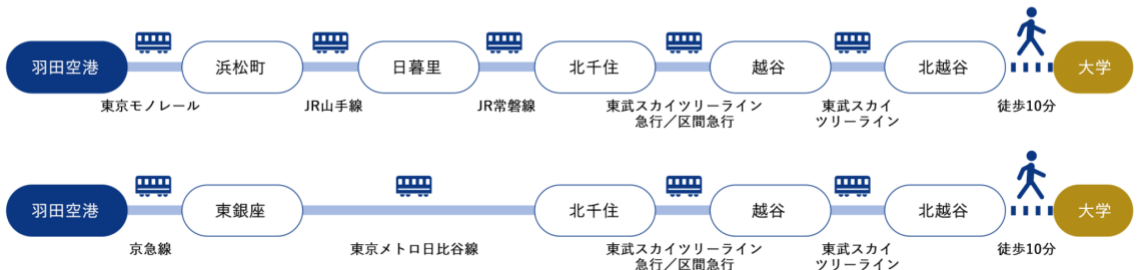

主要駅からのアクセス

— 東京駅から：電車 約50分

— 渋谷駅から：電車 約65分

— 新宿駅から：電車 約60分

— 大宮駅から：電車 約40分

空港からのアクセス

— 羽田空港から＜電車利用＞：電車 約80分

— 羽田空港から＜バス利用＞：バス 約100分

※バスの場合、道路事情等により所要時間は前後します。また、予め予約が必要な路線もありますのでご注意ください。

文教大学 越谷キャンパス

北越谷駅（東武鉄道・伊勢崎線）

下車、西口より徒歩 10 分