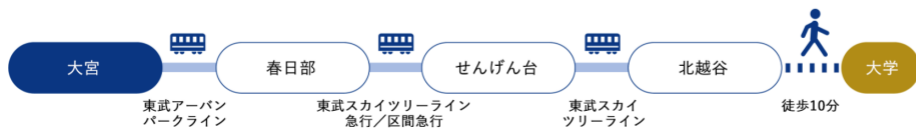

— 大宮駅から：電車 約40分