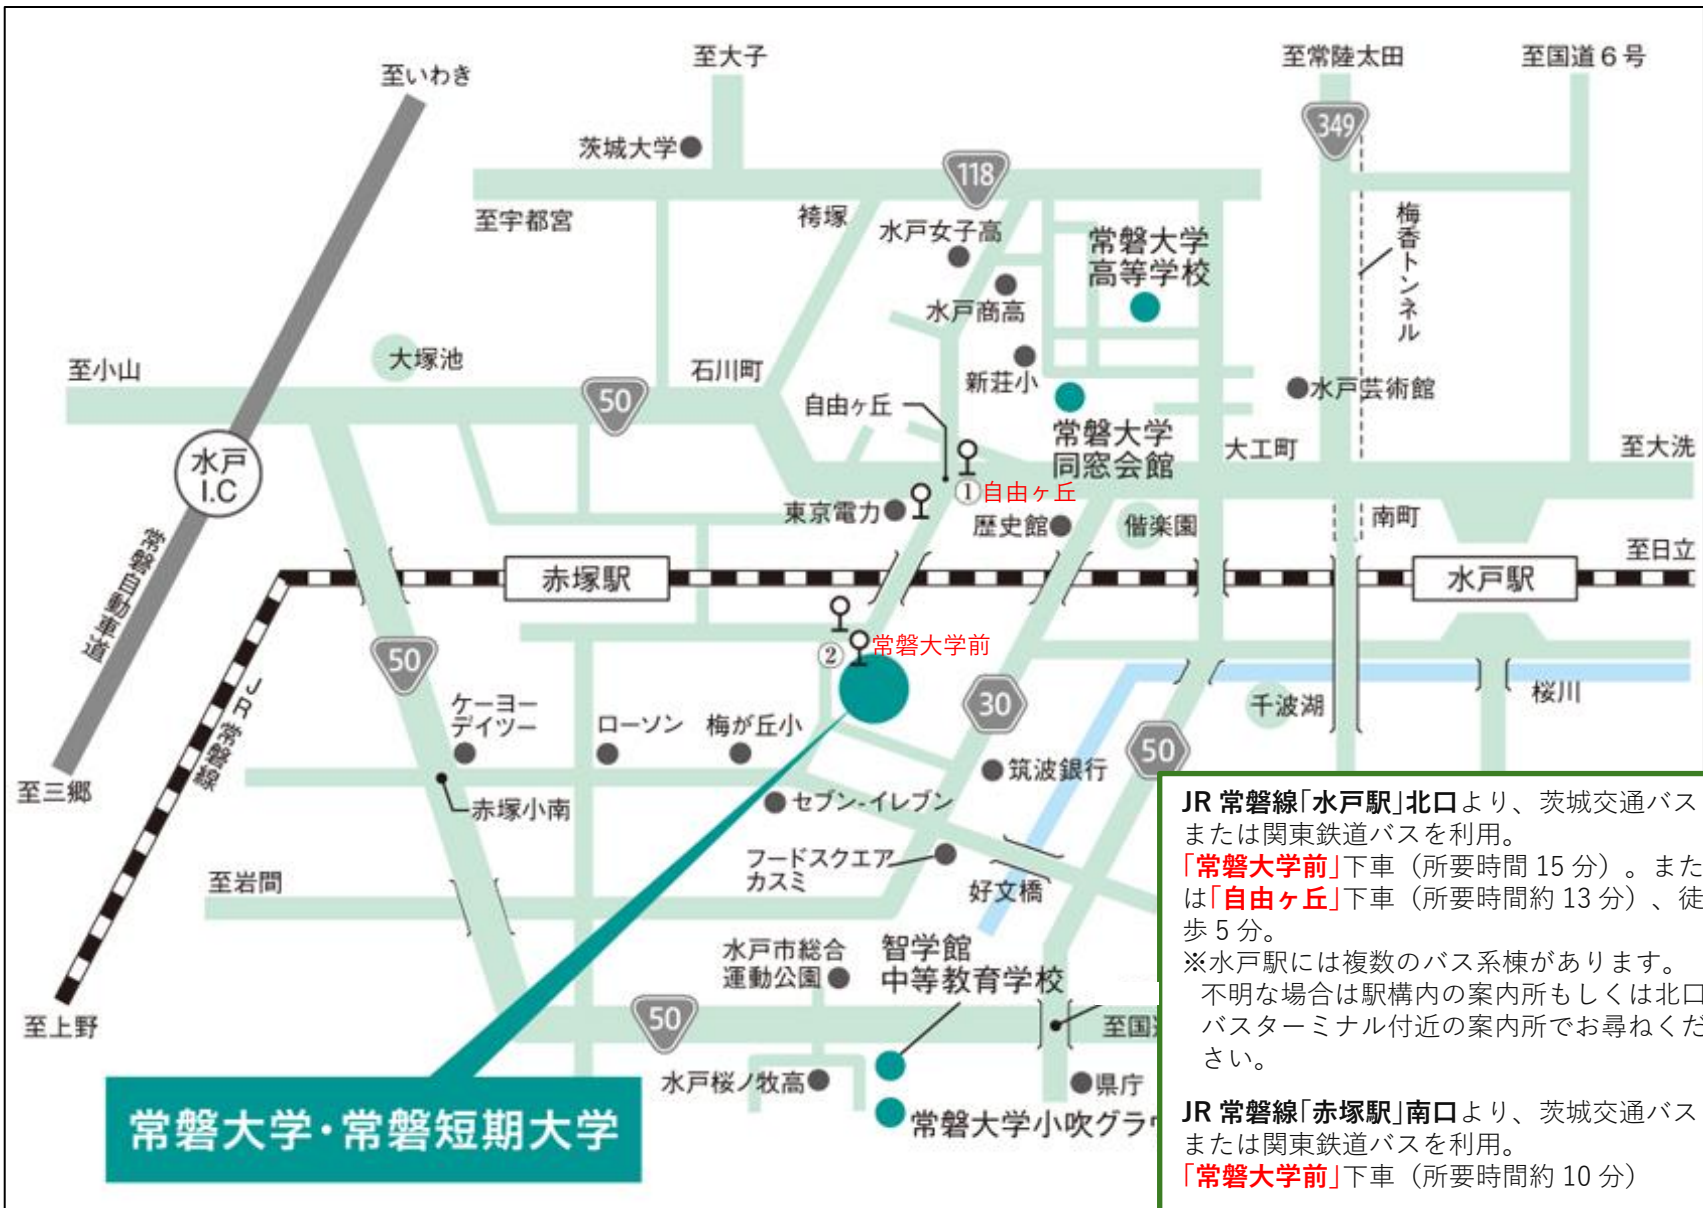

常磐大学アクセスマップ

JR 常磐線「水戸駅」北口より、茨城交通バス
または関東鉄道バスを利用。
「常磐大学前」下車（所要時間 15 分）。または
「自由ヶ丘」下車（所要時間約 13 分）、徒
歩 5 分。
※水戸駅には複数のバス系棟があります。
不明な場合は駅構内の案内所もしくは北口
バスターミナル付近の案内所でお尋ねくだ
さい。

JR 常磐線「赤塚駅」南口より、茨城交通バス
または関東鉄道バスを利用。
「常磐大学前」下車（所要時間約 10 分）

常磐大学 見和キャンパス内マップ

- ・会場：G 棟
- ・駐車スペース：第 6 駐車場

車でお越しの場合は、**第 6 駐車場**をご利用ください。